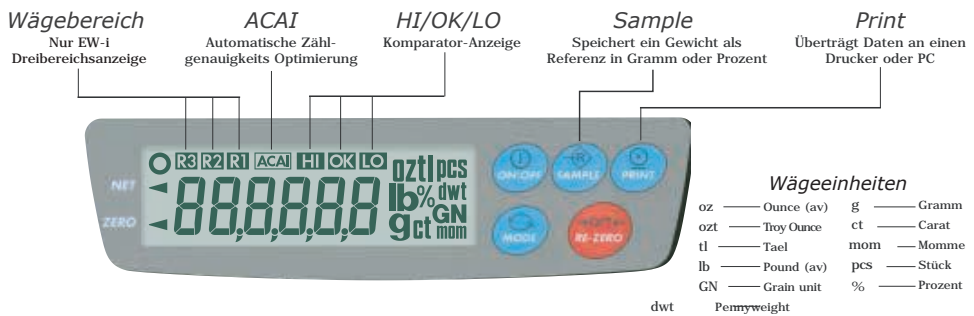

Optional

Modell	Wiegebereich	Ablesbarkeit	Eichwert	Wiegeplatte
EW-150i-EC*	30g	0.01g		Ø 110mm
	60g	0.02g	0.02g	
	150g	0.05g	0.05g	
EW-1500i-EC	300g	0.1g	0.1g	133x170mm
	600g	0.2g	0.2g	
	1500g	0.5g	0.5g	
EW-12Ki-EC	3000g	1g	1g	
	6000g	2g	2g	
	12000g	5g	5g	

*Geeicht nur als Zweibereichswaage (60g/150g) verfügbar

Zubehör für EW-i und EK-i Serie	Artikel
Komparator/Relais Ausgang	EK/Wi-OP-04
Unterflurhaken (EK-6000i/EK-12Ki)	EK/Wi-OP-07
Wiederaufladbares Batteriepack	EK/Wi-OP-09
Transportkoffer	CC-EKW-i
Schutzhauben (5St.)	AX-3005824-5S