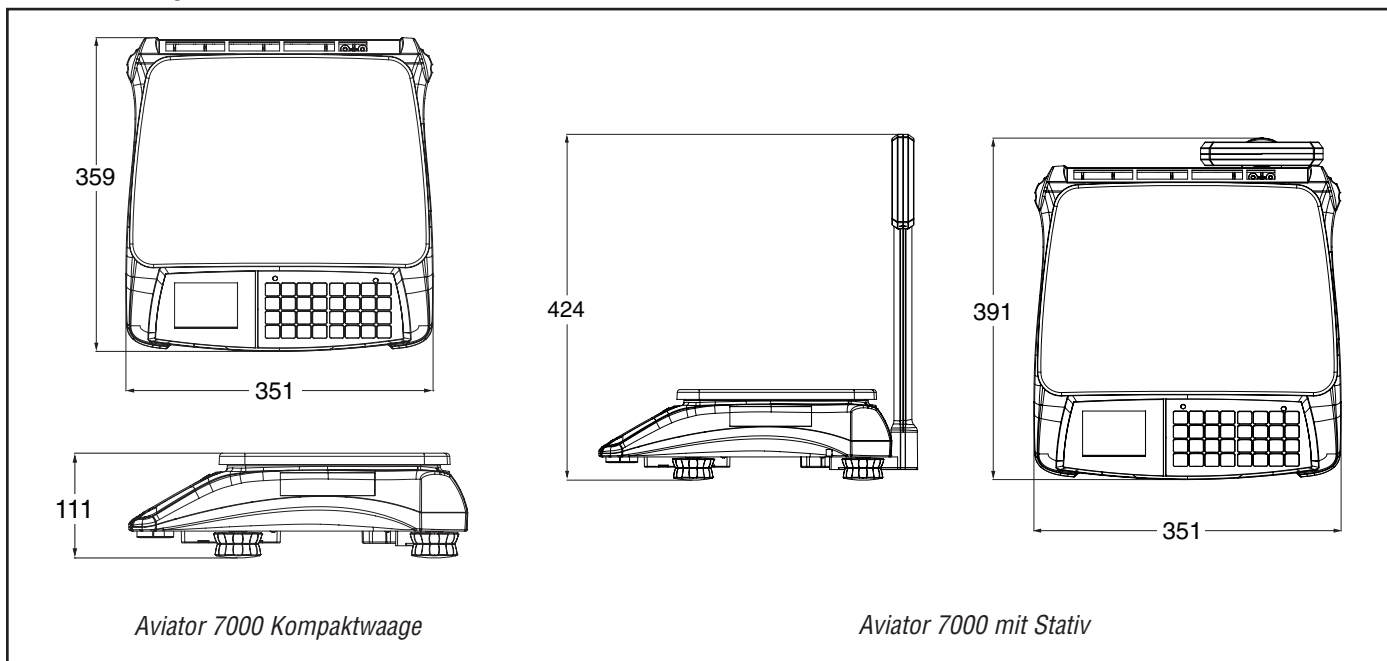

### Kabelfach

Mit dem integrierten Kabelfach bleibt der Arbeitsbereich aufgeräumt, die Waage ist einfach zu transportieren und ein verlegtes Netzkabel gehört der Vergangenheit an. Um die Waage vor Beschädigung zu schützen, ist der Netzstecker ebenfalls speziell geschützt.

# Aviator™ 7000 *preisrechnende Handelswaage*

## Außenabmessungen